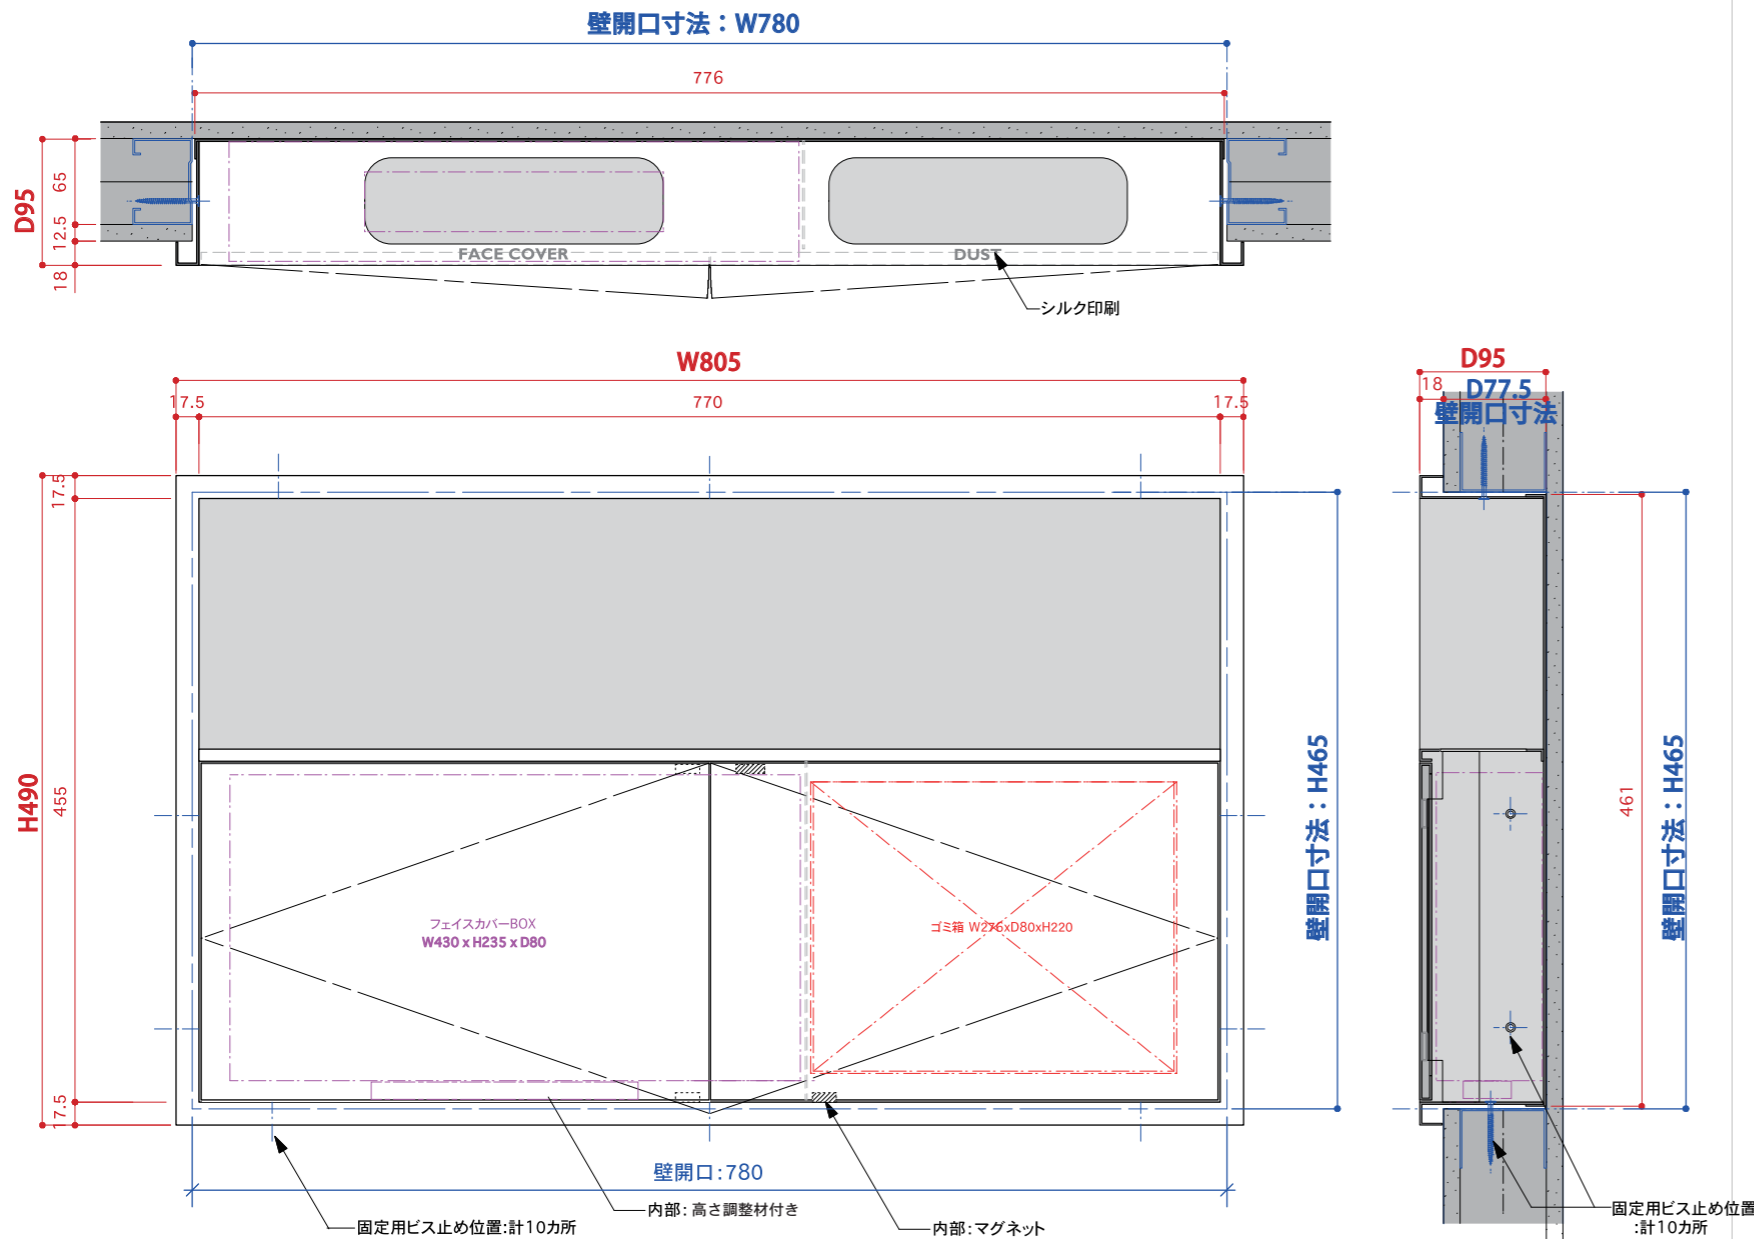

# flat wall 2 facecover box 取扱説明書

<b>&lt; 型番 &gt;</b>	FW2-A-W	White	対応フェイスカバーサイズ：430 x 255 x 80mm 収納枚数：50 枚
	FW2-A-I	Ivory	
	FW2-A-G	Gray	

## < 商品内容：名称 / 定格 >

**注意** 本体は、  
**重量物(13kg)です。**  
重量を考慮の上での  
下地組,取付をお願いします。

**本体 <1台>**  
外寸：W805 x H490 x D95  
壁開口寸法：W780 x H465 x D77.5  
(埋込部寸法：W776 x H461 x D77.5)  
材質：スチール粉体塗装

**ゴミ箱 <1個>**  
外寸：W275 x H225 x D80  
材質：PVC

## < 本体寸法 及び 壁面開口寸法 >