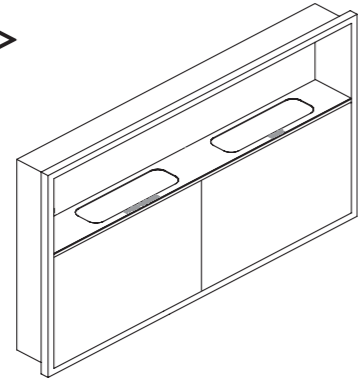

# flat wall 2 facecover box 取扱説明書

<b>&lt; 型番 &gt;</b>	FW2-A-W	White	対応フェイスカバーサイズ：430 x 255 x 80mm 収納枚数：50 枚
	FW2-A-I	Ivory	
	FW2-A-G	Gray	

## < 商品内容：名称 / 定格 >

**注意** 本体は、  
**重量物(13kg)です。**  
重量を考慮の上での  
下地組,取付をお願いします。

**本体 <1台>**  
外寸：W805 x H490 x D95  
壁開口寸法：W780 x H465 x D77.5  
(埋込部寸法：W776 x H461 x D77.5)  
材質：スチール粉体塗装

**ゴミ箱 <1個>**  
外寸：W275 x H225 x D80  
材質：PVC