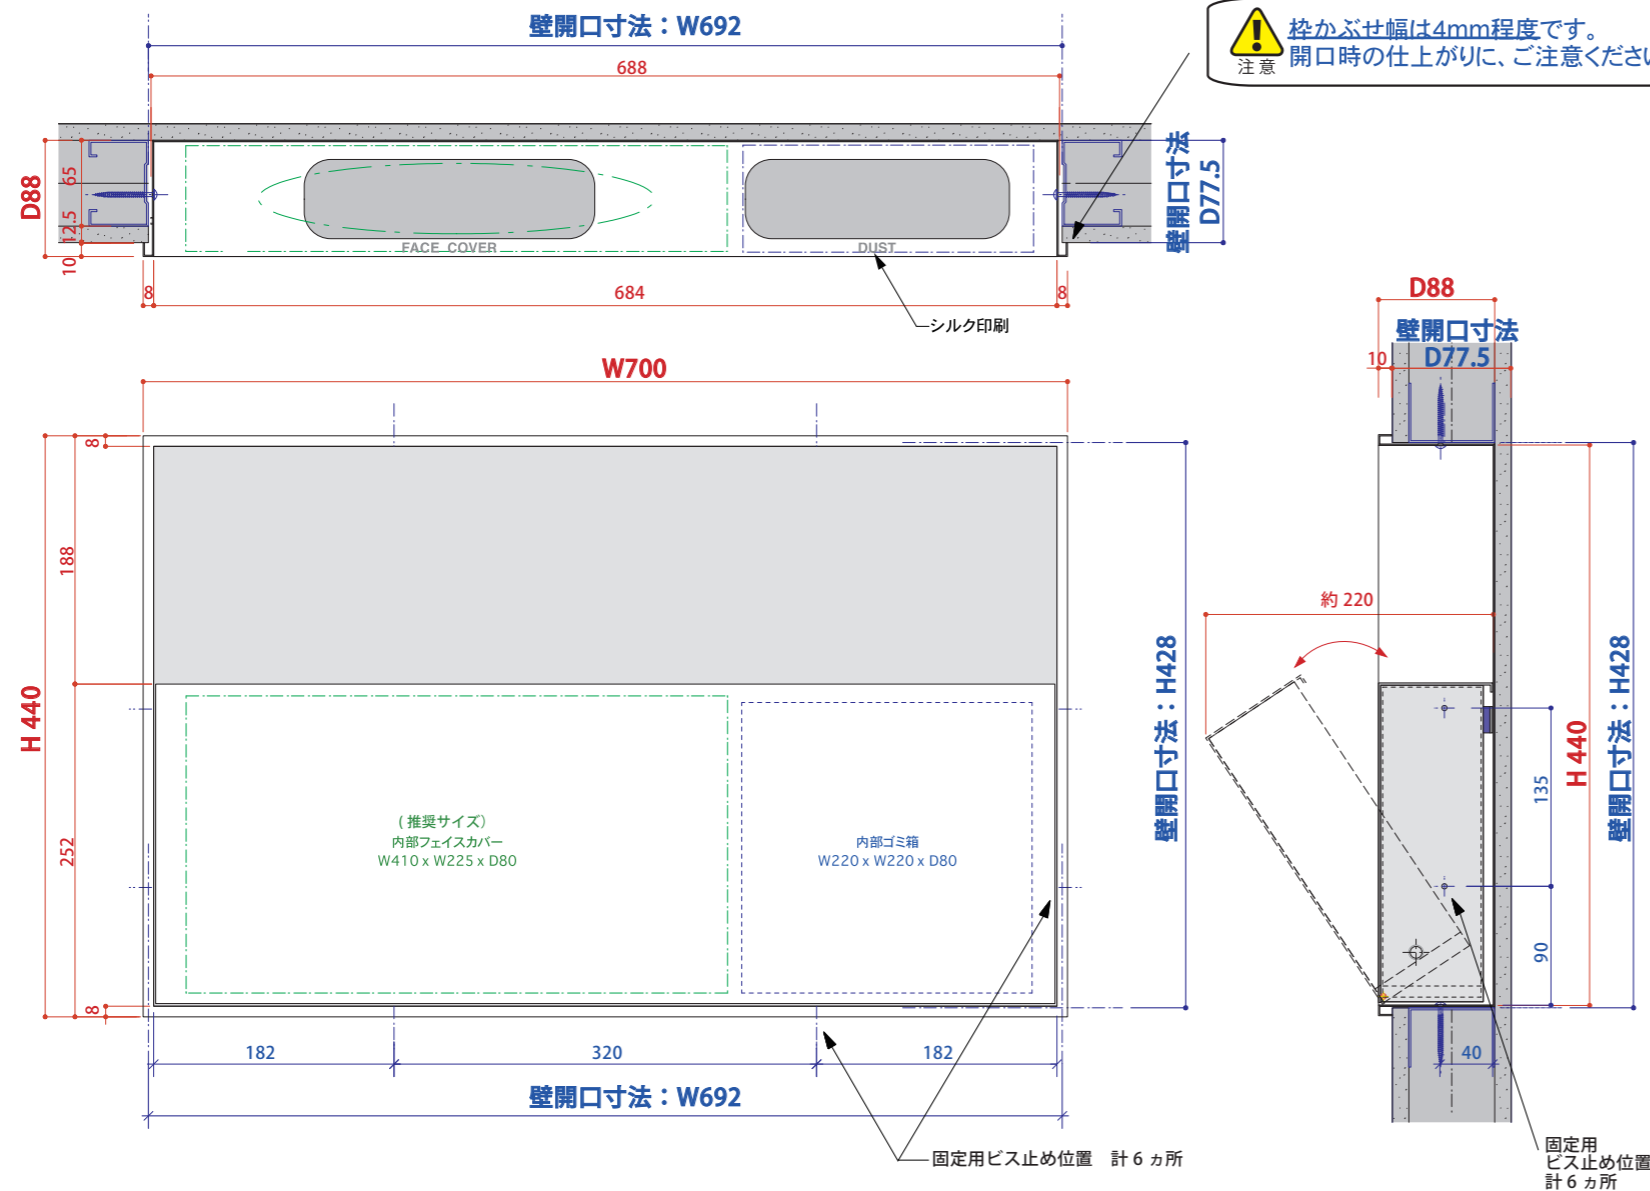

<型番> FW3-A-W White 日塗工 N-93 近似色 7分ツヤ消 対応フェイスカバーサイズ: 410 x 255 x 80mm
収納枚数: 50 枚

<商品内容: 名称/ 定格>

注意 本体は、
重量物(10kg)です。
重量を考慮の上での
下地組,取付をお願い
します。

本体 <1台>
外寸: W700 x H440 x D88
壁開口寸法: W692 x H428 x D77.5
(埋込部寸法: W688 x H424 x D77.5)
材質: スチール 粉体塗装

ゴミ箱 <1個>
外寸: W220 x H220 x D80
材質: PVC

取付用ビス <6本>
同色塗装

<本体寸法 及び 壁面開口寸法>

<取付手順>