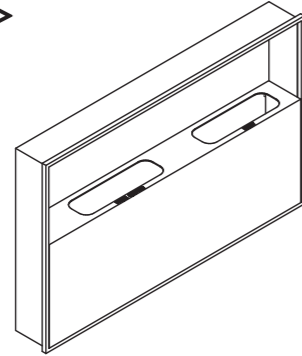

<型番> FW3-A-W White 日塗工 N-93 近似色 7分ツヤ消 対応フェイスカバーサイズ: 410 x 255 x 80mm
収納枚数: 50 枚

<商品内容: 名称/ 定格>

注意 本体は、
重量物(10kg)です。
重量を考慮の上での
下地組,取付をお願い
します。

本体 <1台>
外寸: W700 x H440 x D88
壁開口寸法: W692 x H428 x D77.5
(埋込部寸法: W688 x H424 x D77.5)
材質: スチール 粉体塗装

ゴミ箱 <1個>
外寸: W220 x H220 x D80
材質: PVC

取付用ビス <6本>
同色塗装

<本体寸法 及び 壁面開口寸法>

<取付手順>